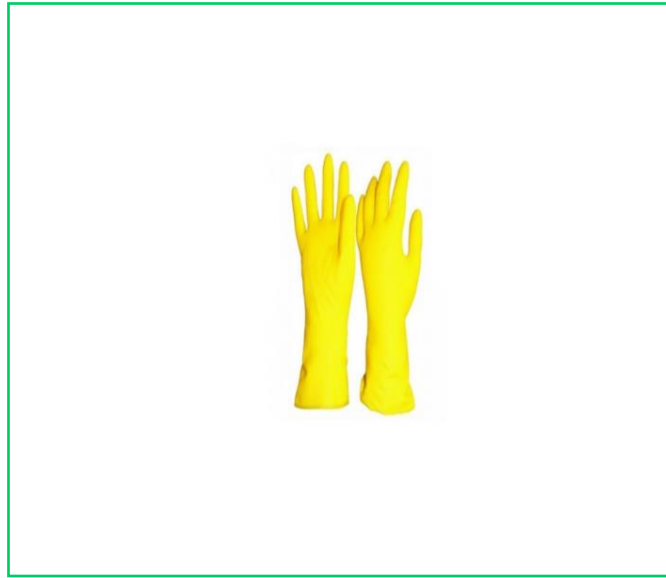

comu

DIVISIÓN ASEO

Seca piso metálico 55 CM

PAD 17" café

Guante doméstico amarillo tallas L, M y S

PAD 17" Y 20"

Guante nitrilo verde tallas L,M y S

Guante de hilo pigmentado