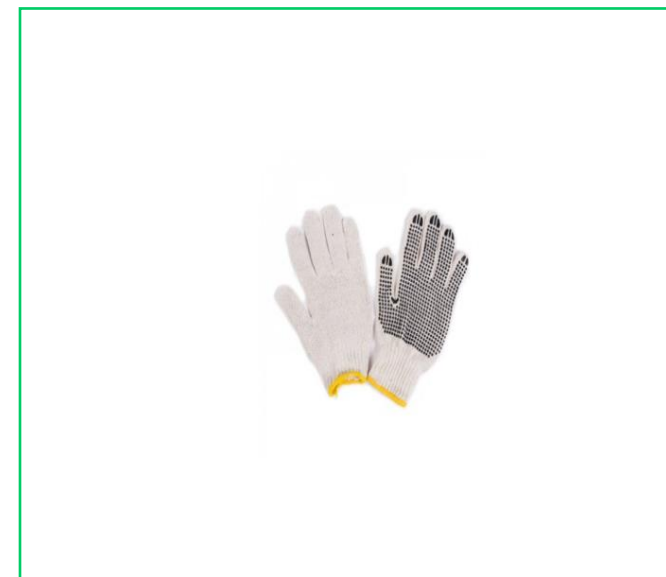

comu

DIVISIÓN ASEO

Squeegee

gatillo

Embace sin gatillo 500, 700 y 1.000 cc

Extensiones telescópicas 2,4/3/4,5/6/9 metros

Porta mopa clip completa

Seca piso metálico 45 CM

comu

DIVISIÓN ASEO

Seca piso metálico 55 CM

PAD 17" café

Guante doméstico amarillo tallas L, M y S

PAD 17" Y 20"

Guante nitrilo verde tallas L,M y S

Guante de hilo pigmentado