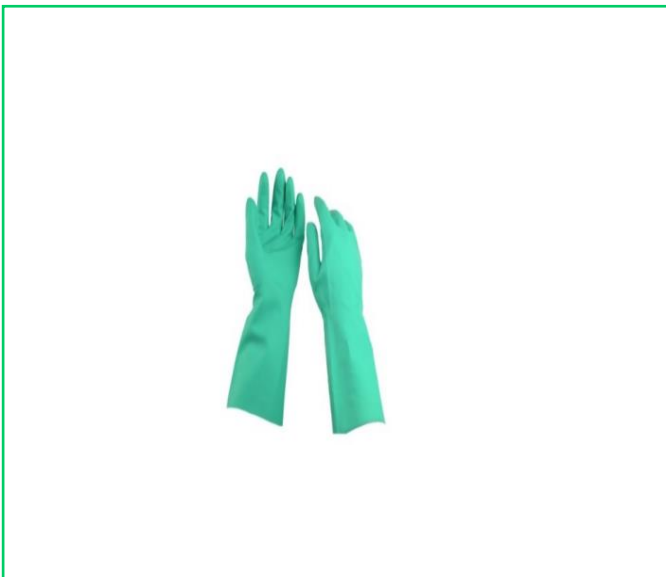

comu

DIVISIÓN ASEO

Seca piso metálico 55 CM

PAD 17" café

Guante doméstico amarillo tallas L, M y S

PAD 17" Y 20"

Guante nitrilo verde tallas L,M y S

Guante de hilo pigmentado